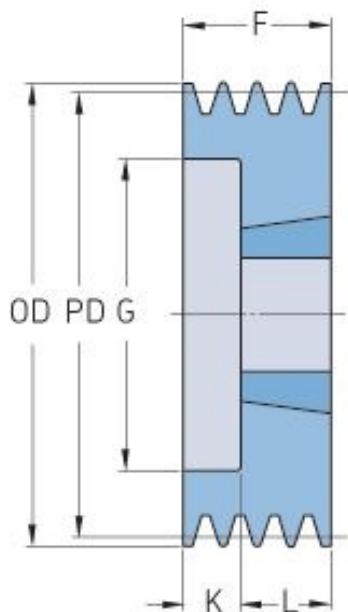

# PHP 2SPA71TB

Roztečný průměr (mm)	71
Vnější průměr (mm)	76.5
Typ řemenice	6
Číslo pouzdra	1108
Min. vnitřní průměr (mm)	9
Max. vnitřní průměr (mm)	28
F (mm)	35
G (mm)	40
K (mm)	13
L (mm)	22
M (mm)	-
H (mm)	-
Hmotnost (kg)	0.5